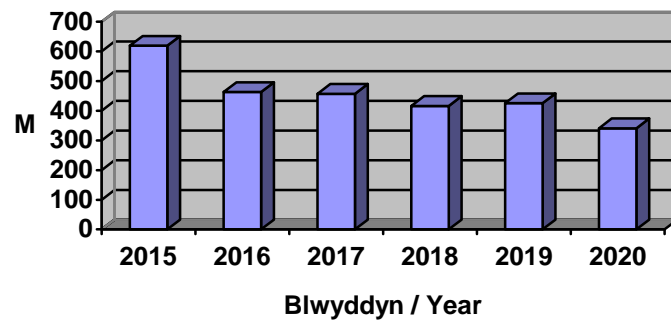

Cyfanswm Hydoedd / Total Length