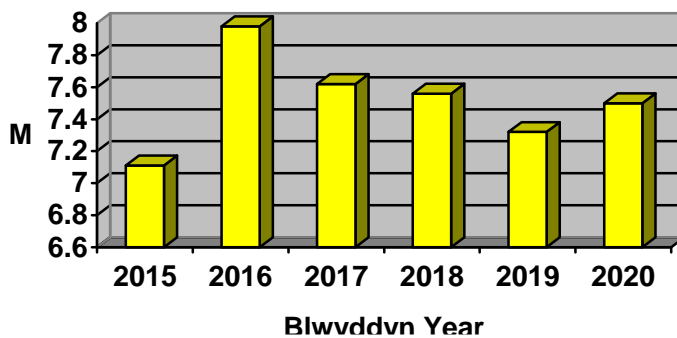

Cyfartaledd Hyd / Average Length