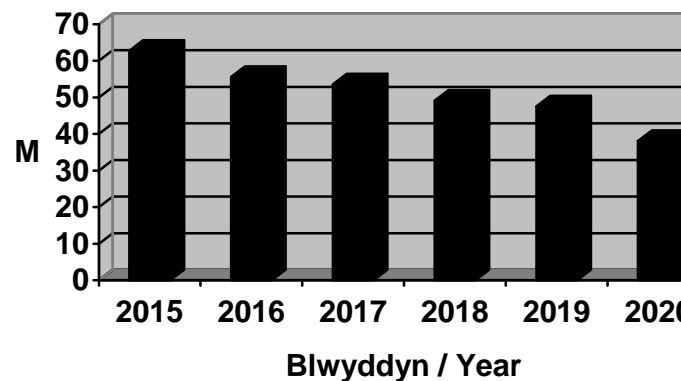

HARBWR PWLLHELI HARBOUR

Cymhariaeth o Ystadegau Cychod Comparison of Boat Statistics

	2015	2016	2017	2018	2019	2020
Nifer o Gychod / Number of Boats	87	58	60	55	58	50
Cyfanswm Hydoedd / Total LOA	619	463	457	416	425	341
Cyfartaledd Hyd / Average Length	7.11	7.98	7.62	7.56	7.32	7.5
Cyfanswm Dyfnder / Total Draught	62.72	55.54	53.58	49.11	47.52	38.11
Cyfartaledd Dyfnder / Average Draught	0.72	0.96	0.97	0.89	0.81	0.80

Nifer o Gychod / Number of Boats

Cyfanswm Hydoedd / Total Length

Cyfartaledd Hyd / Average Length

Cyfanswm Dyfnder / Total Draught

Cyfartaledd Dyfnder / Average Draught