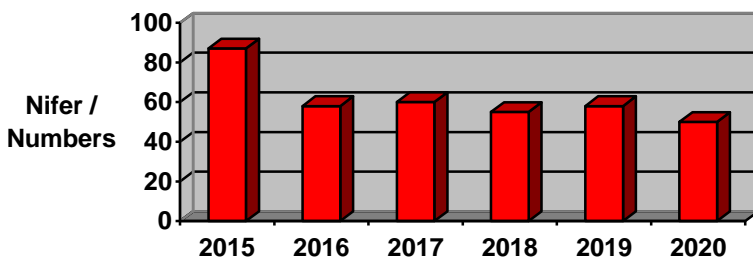

HARBWR PWLLHELI HARBOUR

Cymhariaeth o Ystadegau Cychod Comparison of Boat Statistics

	2015	2016	2017	2018	2019	2020
Nifer o Gychod / Number of Boats	87	58	60	55	58	50
Cyfanswm Hydoedd / Total LOA	619	463	457	416	425	341
Cyfartaledd Hyd / Average Length	7.11	7.98	7.62	7.56	7.32	7.5
Cyfanswm Dyfnder / Total Draught	62.72	55.54	53.58	49.11	47.52	38.11
Cyfartaledd Dyfnder / Average Draught	0.72	0.96	0.97	0.89	0.81	0.80

Nifer o Gychod / Number of Boats

Cyfanswm Hydoedd / Total Length

Cyfartaledd Hyd / Average Length

Cyfanswm Dyfnder / Total Draught

Cyfartaledd Dyfnder / Average Draught